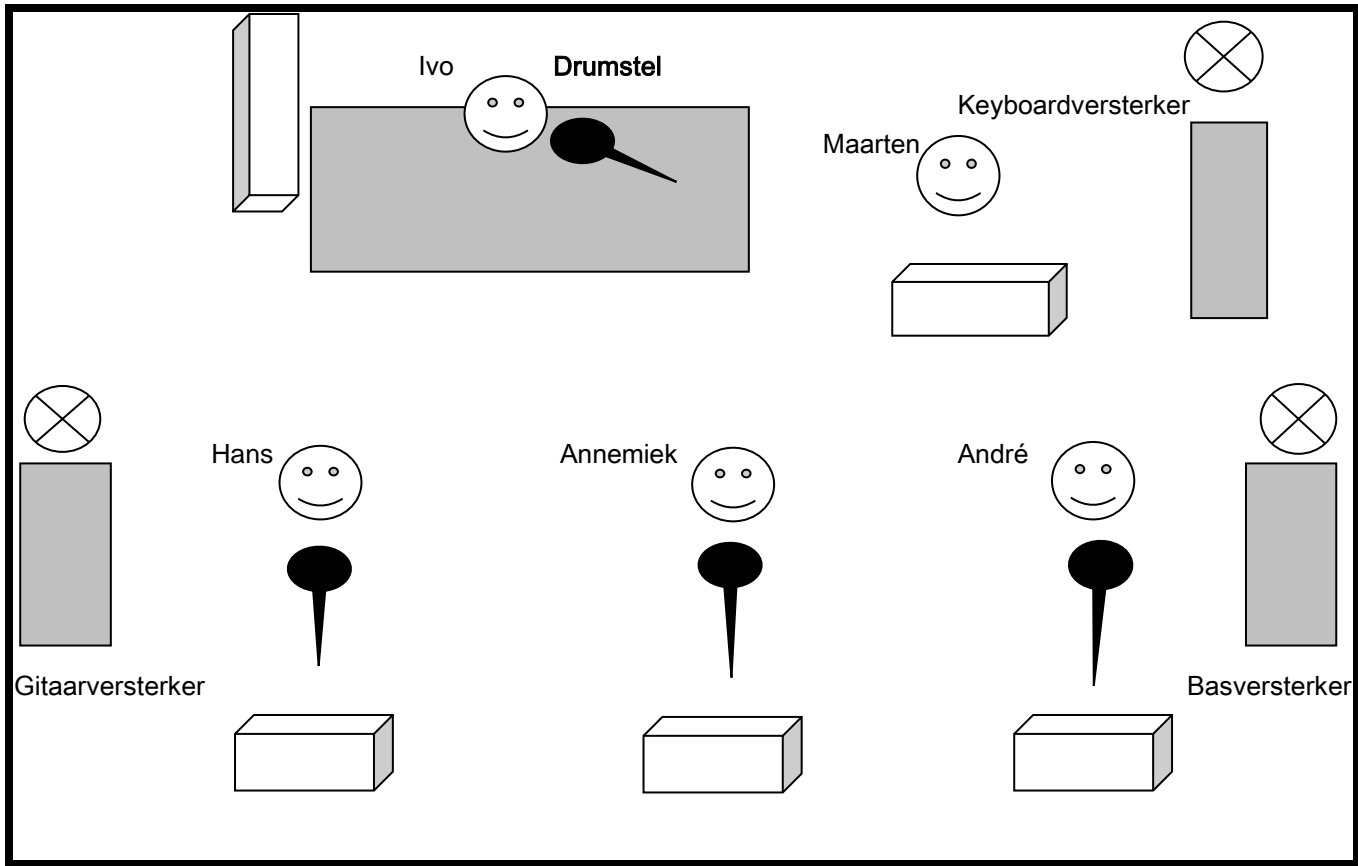

STAGEPLAN - CU-ROCKBAND

<u>Instrument</u>	<u>Bandlid</u>	<u>Mic's</u>	<u>voorkeur of gelijkwaardig</u>
Zang Draadloos	Annemiek	1x	Shure of Sennheiser
Zang	Hans, Ivo, André	3x	SM beta 58
Gitaar elektrisch	Hans	1x	Sennheiser E606/E906 met statief
Gitaar (akoestisch)	Hans		D.I.
Toetsen	Maarten		2x DI
Basgitaar	André		eigen D.I.
Bassdrum	Ivo	1x	Sennheiser E600
Tom 1	Ivo	1x	Sennheiser E600
Tom 2	Ivo	1x	Sennheiser E600
Tom 3	Ivo	1x	Sennheiser E600
Floortom	Ivo	1x	Sennheiser E600
Overhead R	Ivo	1x	Sennheiser E600
Overhead L	Ivo	1x	Sennheiser E600
Hi Hat	Ivo	1x	Sennheiser E614
Snare	Ivo	1x	Sennheiser E614
Site Snare	Ivo	1x	Sennheiser E614
Microfoonstatief met adapter en hengel		4x	
Monitor	Monitor alle bandleden	5x	

Indien het bovenstaande niet voorhanden is, dan dient men in overleg te treden met de band.