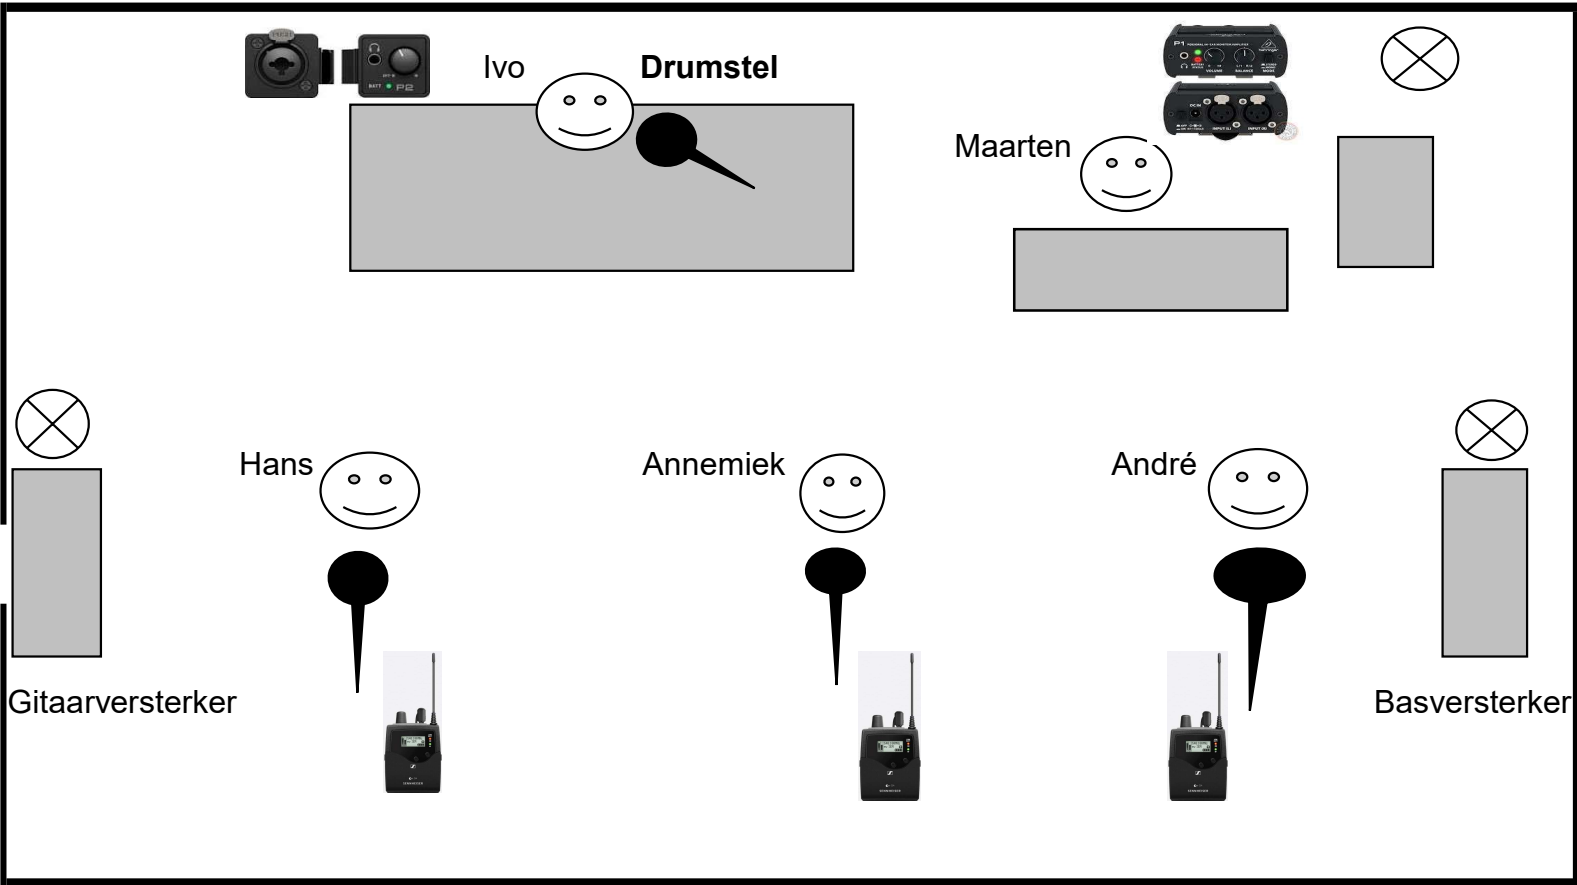

STAGEPLAN - CU-ROCKBAND

-  **BANDLID**
-  **INSTRUMENT AMP / GEAR**
-  **MONITOR**
-  **MICROFOON**
-  **STROOMPUNT 220 V**

<u>Instrument</u>	<u>Bandlid</u>	<u>Mic's</u>	<u>voorkeur of gelijkwaardig</u>
Zang Draadloos	Annemiek	1x	Shure of Sennheiser
Zang	Hans, Ivo, André	3x	SM beta 58
Gitaar elektrisch	Hans	1x	Sennheiser E606/E906 met statief
Gitaar (akoestisch)	Hans		D.I.
Toetsen	Maarten		2x DI (stereo)
Basgitaar	André		eigen D.I. vanuit de versterker
Bassdrum	Ivo	1x	Sennheiser E600
Tom 1	Ivo	1x	Sennheiser E600
Tom 2	Ivo	1x	Sennheiser E600
Tom 3	Ivo	1x	Sennheiser E600
Floortom 1	Ivo	1x	Sennheiser E600
Floortom 2	Ivo	1x	Sennheiser E600
Overhead R	Ivo	1x	Sennheiser E600
Overhead L	Ivo	1x	Sennheiser E600
Hi Hat	Ivo	1x	Sennheiser E614
Snare	Ivo	1x	Sennheiser E614
Microfoonstatief met adapter en hengel		4x	
Monitor	3x In ear draadloos 2x In ear bedraad		

Indien het bovenstaande niet voorhanden is, dan dient men in overleg te treden met de band.