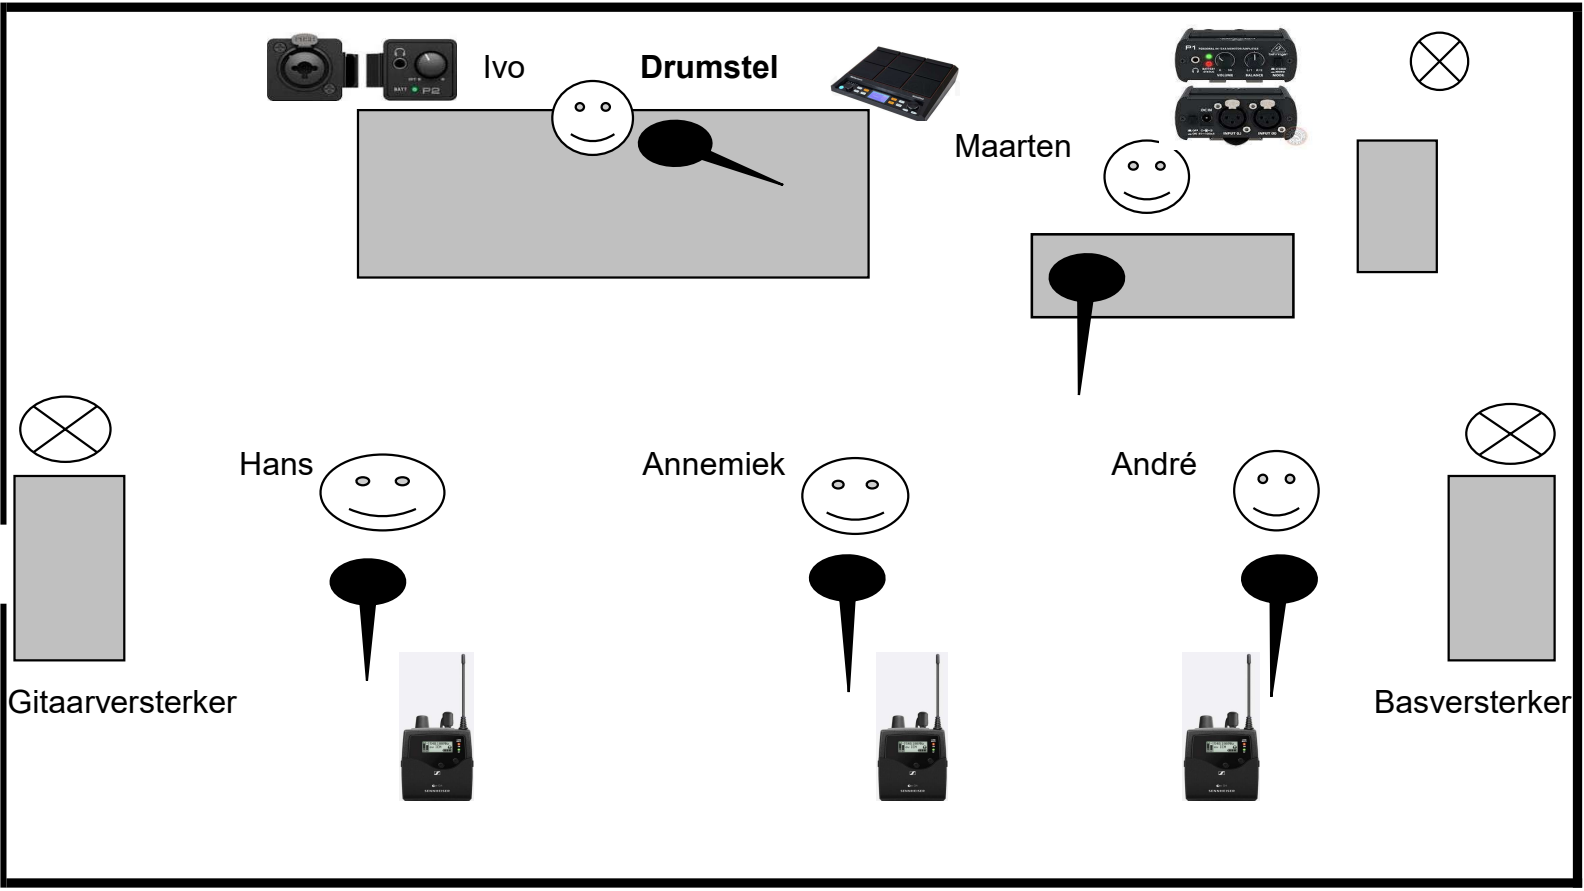

STAGEPLAN - CU-ROCKBAND

-  **BANDLID**
-  **INSTRUMENT AMP / GEAR**
-  **MONITOR**
-  **MICROFOON**
-  **DRUMPAD**
-  **STROOMPUNT 220 V**

<u>Instrument</u>	<u>Bandlid</u>	<u>Mic's</u>	<u>voorkeur of gelijkwaardig</u>
Zang Draadloos	Annemiek	1x	Shure of Sennheiser
Zang	Maarten, Hans, Ivo, André	4x	SM beta 58
Gitaar elektrisch	Hans	1x	Sennheiser E606/E906 met statief
Toetsen	Maarten		2x DI (stereo)
Basgitaar	André		eigen D.I. vanuit de versterker
Bassdrum	Ivo	1x	Sennheiser E600
Tom 1	Ivo	1x	Sennheiser E600
Tom 2	Ivo	1x	Sennheiser E600
Tom 3	Ivo	1x	Sennheiser E600
Floortom 1	Ivo	1x	Sennheiser E600
Floortom 2	Ivo	1x	Sennheiser E600
Overhead R	Ivo	1x	Sennheiser E600
Overhead L	Ivo	1x	Sennheiser E600
Hi Hat	Ivo	1x	Sennheiser E614
Snare	Ivo	1x	Sennheiser E614
Drumpad	Ivo		Jack out
Microfoonstatief met adapter en hengel		5x	
Monitor	3x In ear draadloos 2x In ear bedraad		

Indien het bovenstaande niet voorhanden is, dan dient men in overleg te treden met de band.